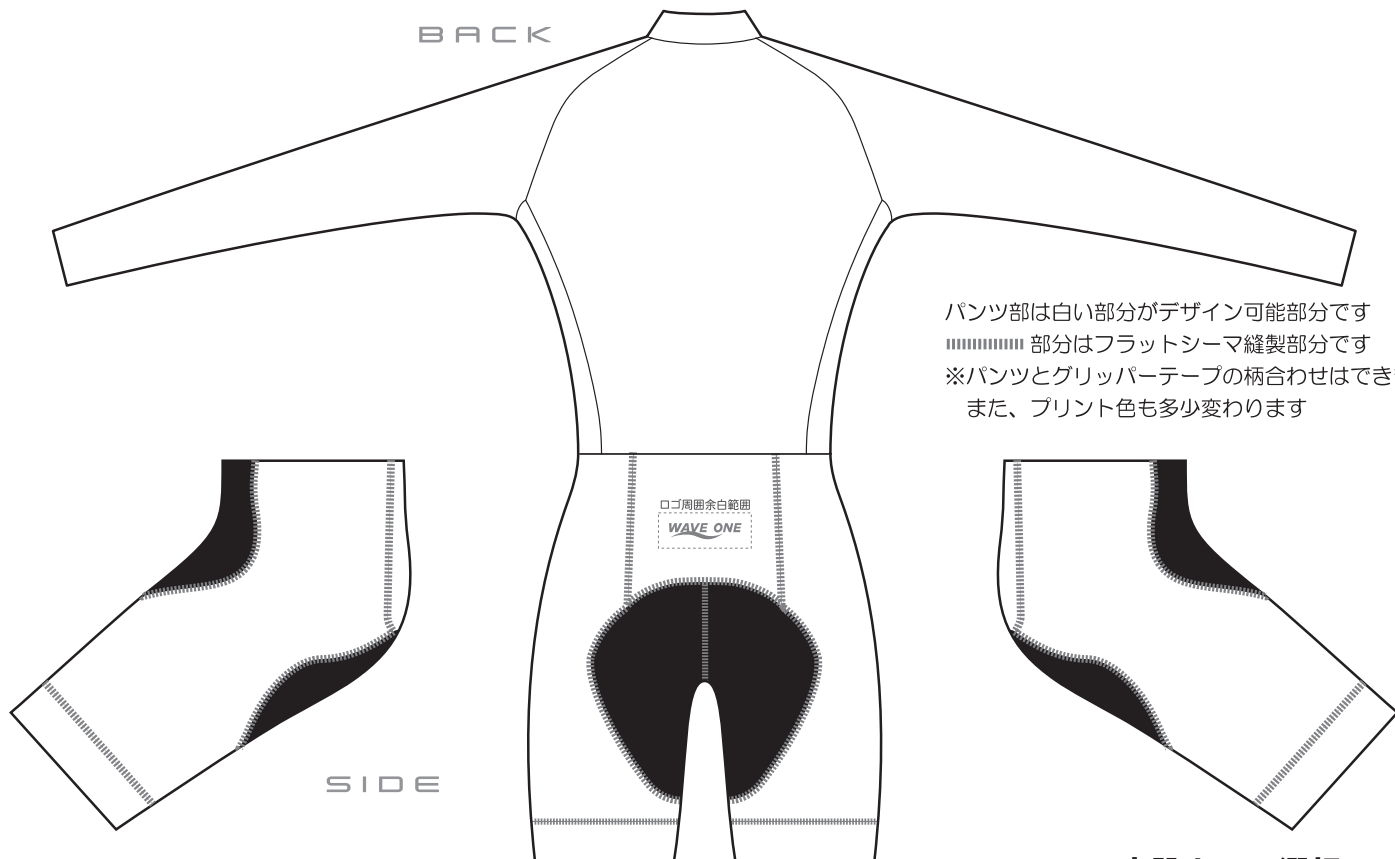

オプション選択

□にチェックをいれてください

■ 個人ネーム入れ

□有/□無

デザイン内に位置を指示してください

■ ワンピースポケット追加

□有/□無

BACK

内股パーツには柄をプリントすることはできません

内股カラー選択

□にチェックをいれてください

素材: スーパールーベ

スーパールーベ: UVカット防寒ストレッチ素材  
 染色生地はブラック、ブルー、レッドの3色より選択  
 ※生地特性上リフレクターの転写はできません。